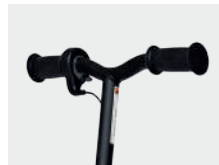

Spécifications

Alimentation	2*6V4,5Ah
Temps de chargement	8h
Poids utilisateur	Max 50kg
Vitesse maximale	10 km/h
Autonomie	40min
Puissance moteur	30W / 12V
Dimensions Produit	73*33,5*83cm
Poids net	6,5 kg
Taille des roues	5,5" - 4,7" / 14cm - 12cm
Voltage	36V